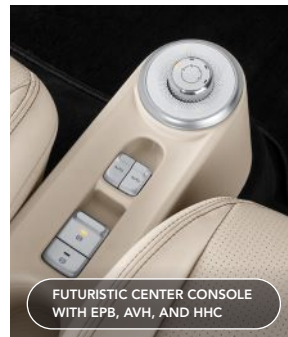

## EXTERIOR COLORS

PRISTINE WHITE

AVOCADO GREEN

LEMON YELLOW

PEACH PINK

GALAXY BLUE

STARRY BLACK

Setiap gambar, ilustrasi, dan warna mobil mungkin sedikit berbeda dari sesungguhnya. Materi promosi ini tidak menampilkan detail setiap model secara lengkap.